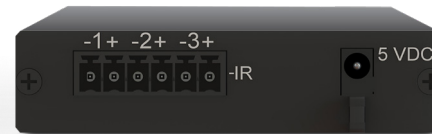

SAVANT

SAVANT SSC-W003I

Smartcontrol 3 - WiFi-controller

Tekniska data:
RS232: -
RS485: -
IR: 3 st
GPIO: -
Relä: -

PRIS PER ST. **5 600:-**