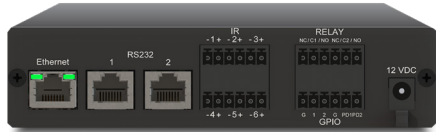

SAVANT

SAVANT SSC-0012

Smartcontrol 12 - Ethernet controller

Tekniska data:
RS232: 2 st
RS485: -
IR: 6 st
GPIO: 2 st
Relä: 2 st

PRIS PER ST. **8 800:-**

SAVANT

SAVANT SSC-0014

Smartcontrol 14 - Ethernet controller