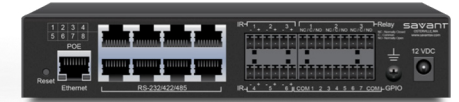

SAVANT

SAVANT SSC-0012

Smartcontrol 12 - Ethernet controller

Tekniska data:
RS232: 2 st
RS485: -
IR: 6 st
GPIO: 2 st
Relä: 2 st

PRIS PER ST. **8 800:-**

SAVANT

SAVANT SSC-0014

Smartcontrol 14 - Ethernet controller

Tekniska data:
RS232: -
RS485: -
IR: -
GPIO: 7 st
Relä: 7 st

PRIS PER ST. **8 800:-**

SAVANT

SAVANT SSC-002485

Smartcontrol 485 - Ethernet controller

Tekniska data:
RS232: -
RS485: 2st
IR: -
GPIO: -
Relä: -

PRIS PER ST. **8 800:-**

SAVANT

SAVANT SSC P025

Smartcontrol 25 - Ethernet controller PoE

Tekniska data:
RS232: 8 st
RS485: -
IR: 6 st
GPIO: 7 st
Relä: 3 st

PRIS PER ST. **38 000:-**

SAVANT

SAVANT SSC-W002G